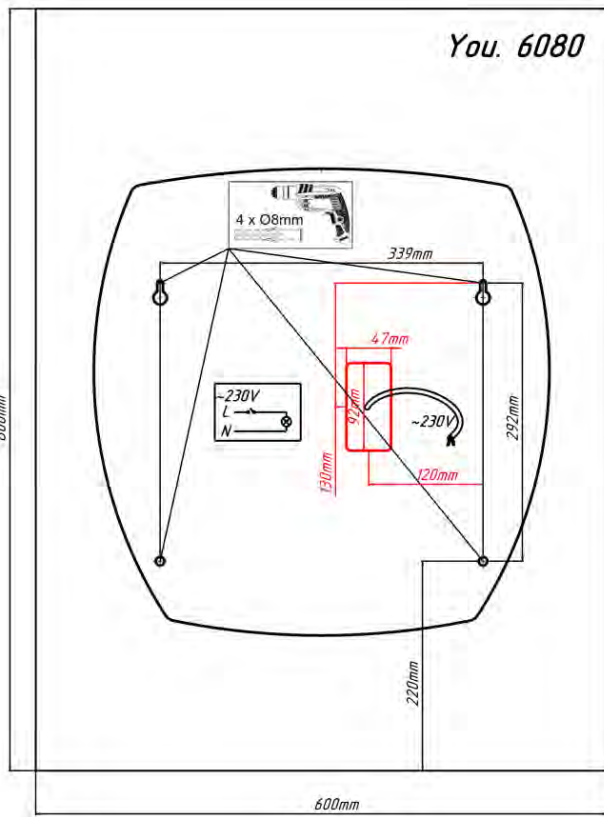

Miior

You. 6080

(25.05)

LED 12V	230~V L → N →
230~V 50Hz	

Produit contenant un éclairage par leds, avec une efficacité énergétique de classe F (Nouvelle réglementation énergétique)

1

3

2