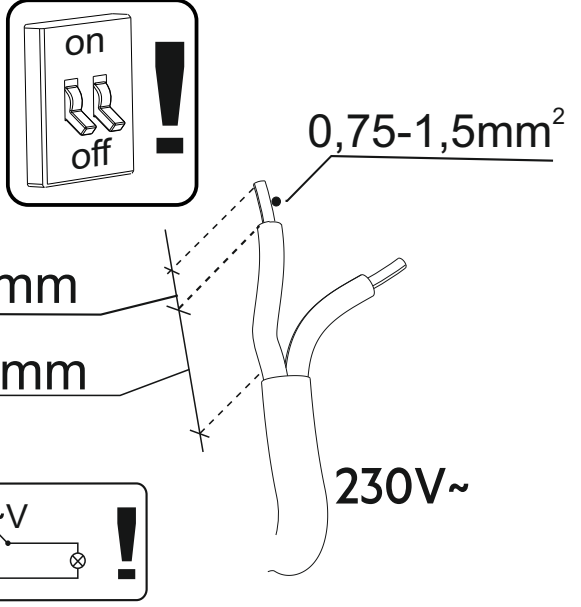

Miior

You. 6080

(25.05)

LED 12V	230~V L → N →
230~V 50Hz	

Produit contenant un éclairage par leds, avec une efficacité énergétique de classe F (Nouvelle réglementation énergétique)

1

3

2