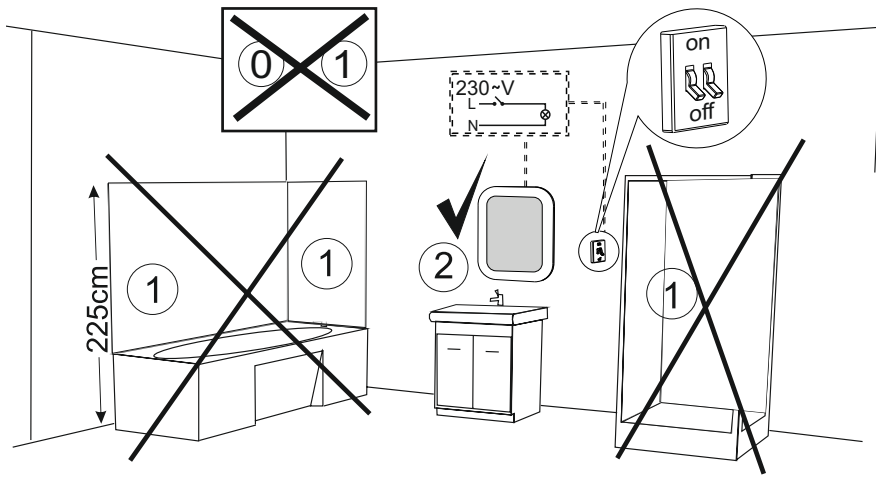

Miior

You. 6080

(25.05)

LED 12V	230~V L → N →
230~V 50Hz	

Produit contenant un éclairage par leds, avec une efficacité énergétique de classe F (Nouvelle réglementation énergétique)

1

3

2