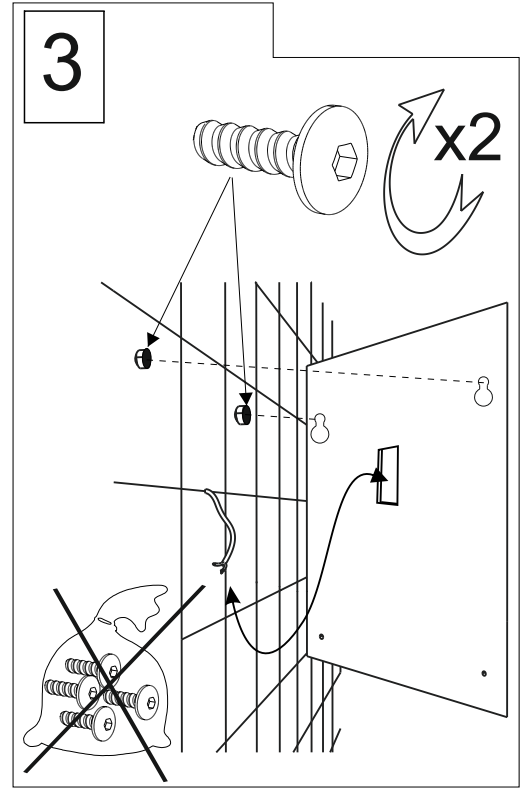

Miior

You. 6080

(25.05)

LED 12V	230~V L → N →
230~V 50Hz	

Produit contenant un éclairage par leds, avec une efficacité énergétique de classe F (Nouvelle réglementation énergétique)

1

3

2