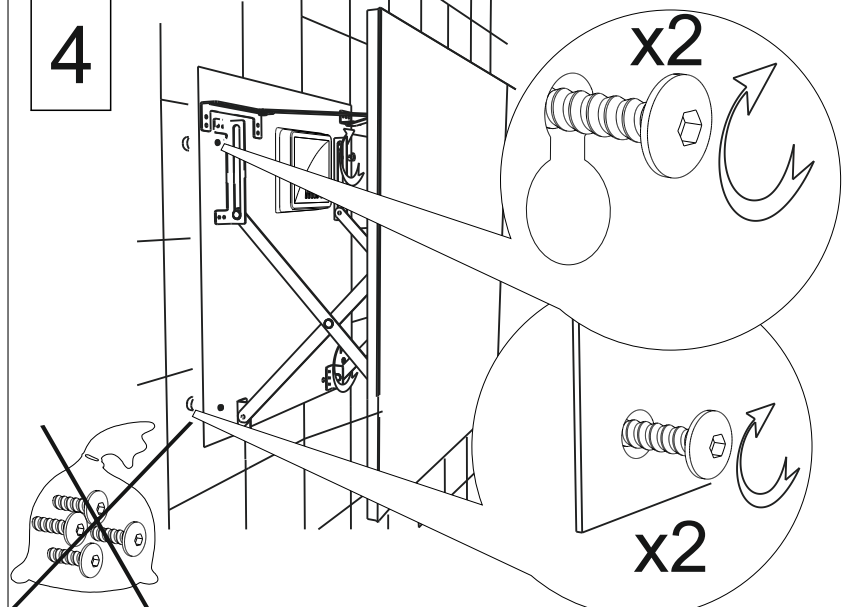

Miior

You. 6080

(25.05)

LED 12V	230~V L → N →
230~V 50Hz	

Produit contenant un éclairage par leds, avec une efficacité énergétique de classe F (Nouvelle réglementation énergétique)

1

3

2

4