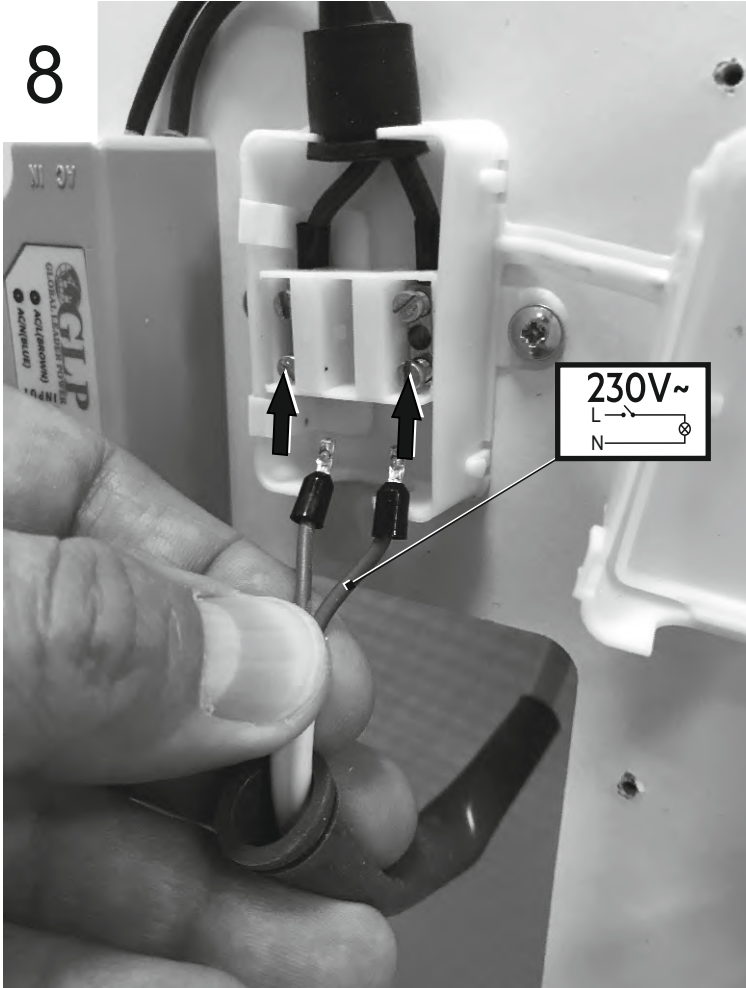

Miior

Luna. 80

(25.05)

LED 12V 230~V
230~V 50Hz

Produit contenant un éclairage par leds, avec une efficacité énergétique de classe F (Nouvelle réglementation énergétique)

Miyor