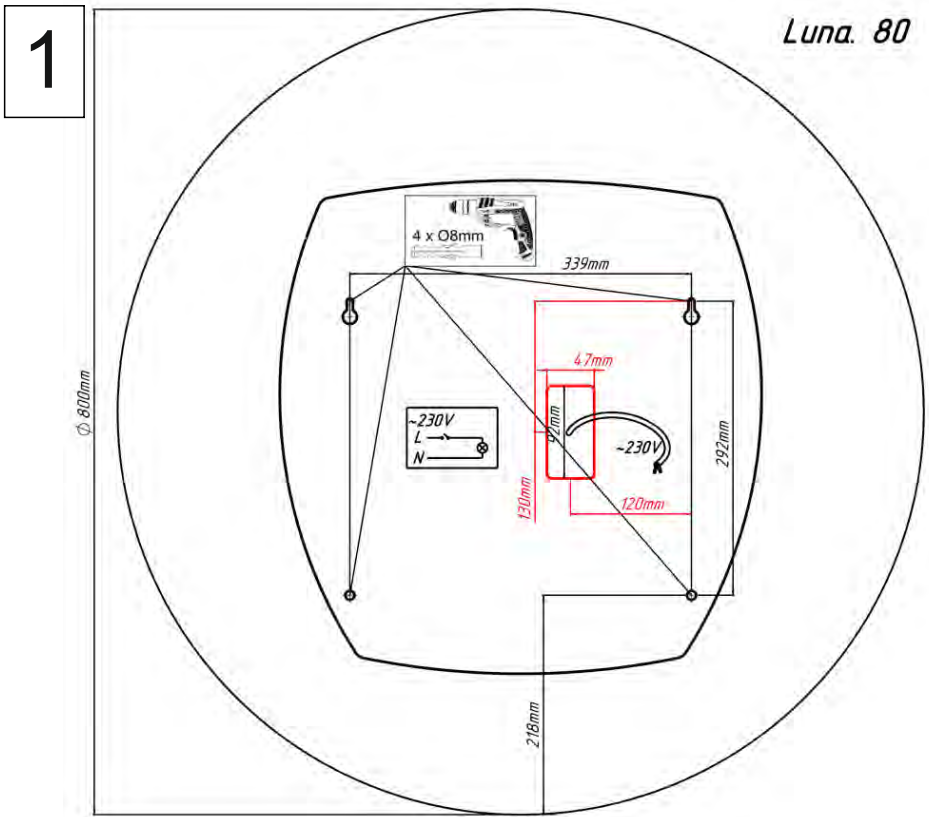

Miior

Luna. 80

(25.05)

LED 12V 230~V
230~V 50Hz

Produit contenant un éclairage par leds, avec une efficacité énergétique de classe F (Nouvelle réglementation énergétique)

Miyor