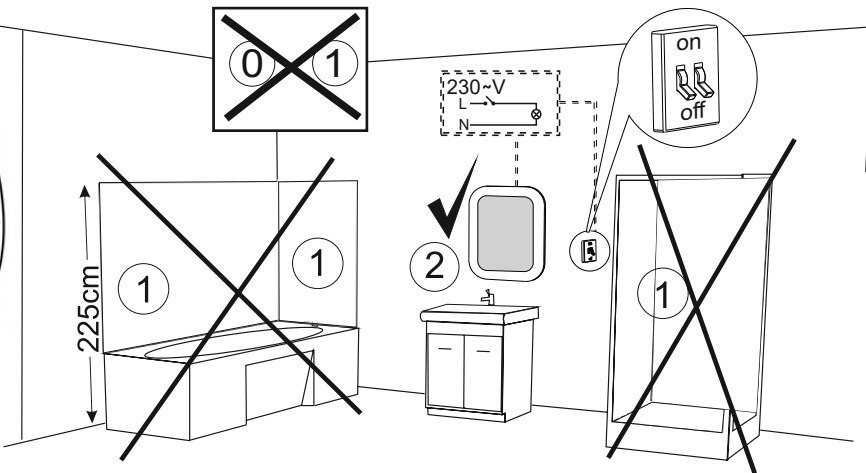

Miior

Luna. 80

(25.05)

LED 12V 230~V
230~V 50Hz

Produit contenant un éclairage par leds, avec une efficacité énergétique de classe F (Nouvelle réglementation énergétique)

Miyor