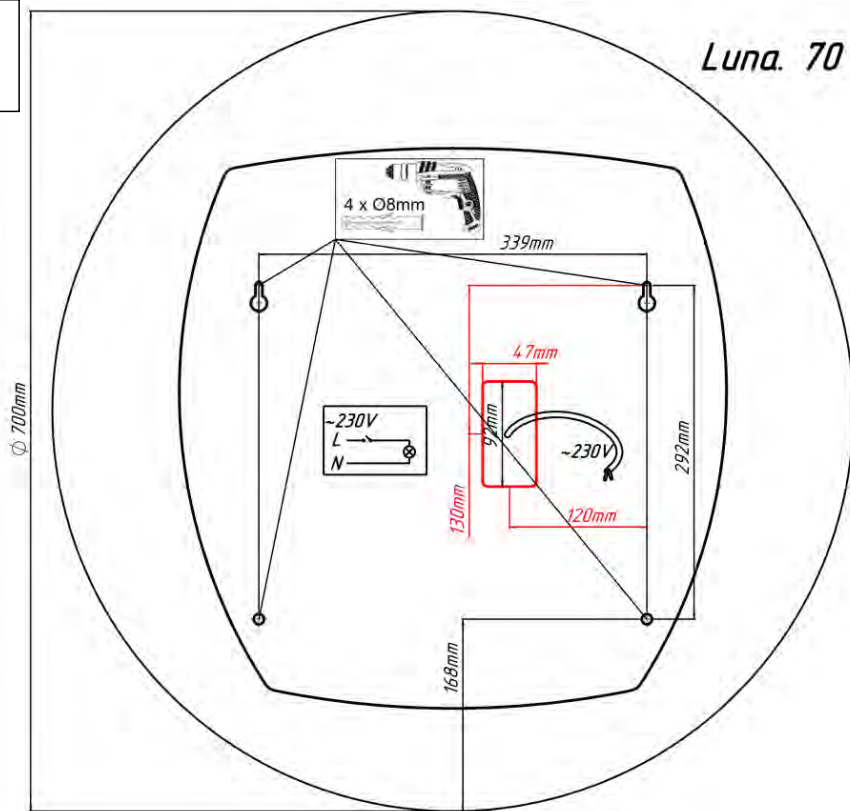

Miior

Luna. 70

(25.05)

Produit contenant un éclairage par leds, avec une efficacité énergétique de classe F (Nouvelle réglementation énergétique)

1

3

2

0,75-1,5mm²

5mm

15mm

230V~

4

Miyor