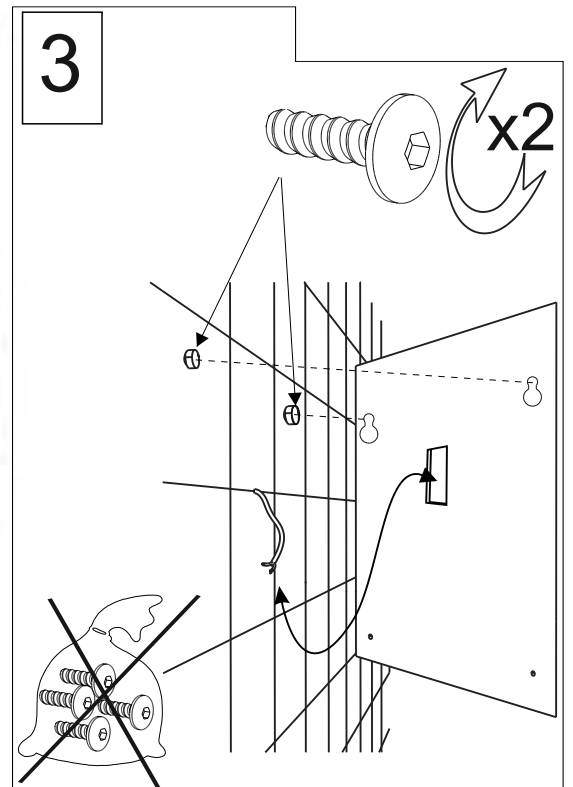

Miior

Luna. 70

(25.05)

Produit contenant un éclairage par leds, avec une efficacité énergétique de classe F (Nouvelle réglementation énergétique)

1

3

2

0,75-1,5mm²

5mm

15mm

230V~

4

Miyor