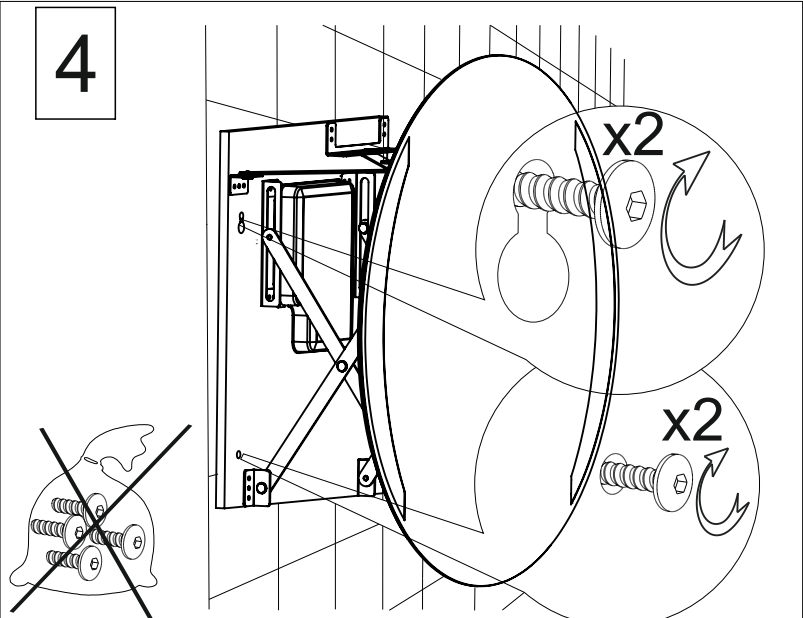

Miior

Luna. 70

(25.05)

Produit contenant un éclairage par leds, avec une efficacité énergétique de classe F (Nouvelle réglementation énergétique)

1

3

2

0,75-1,5mm²

5mm

15mm

230V~

4

Miyor