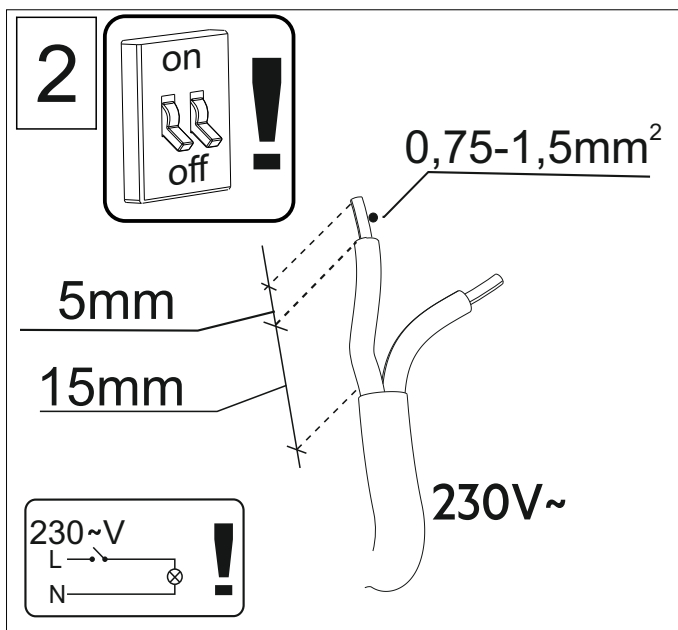

## Cor. 6080

(25.05)

LED 12V	230~V L → N →
<b>230~V 50Hz</b>	

1

**Miyor**