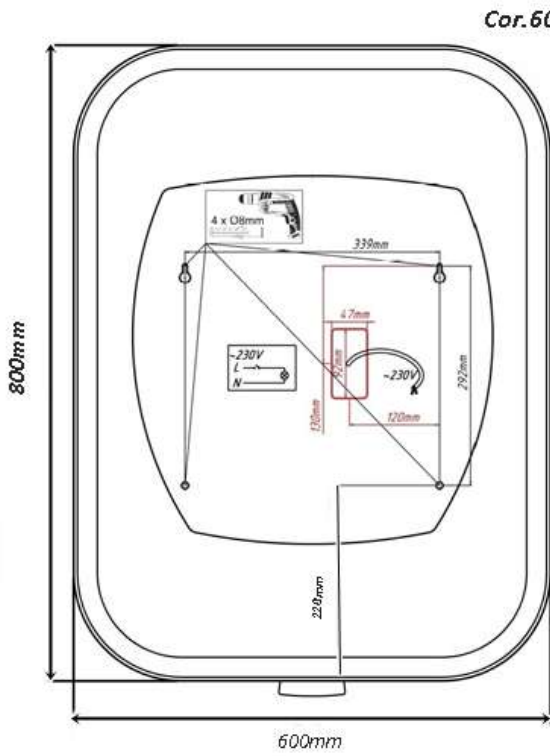

## Cor. 6080

(25.05)

LED 12V	230~V L → N →
<b>230~V 50Hz</b>	

1

**Miyor**