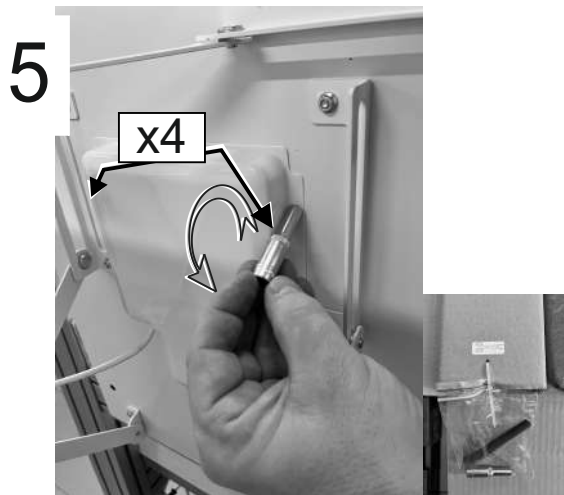

## Cor. 6080

(25.05)

LED 12V	230~V L → N →
<b>230~V 50Hz</b>	

1

**Miyor**