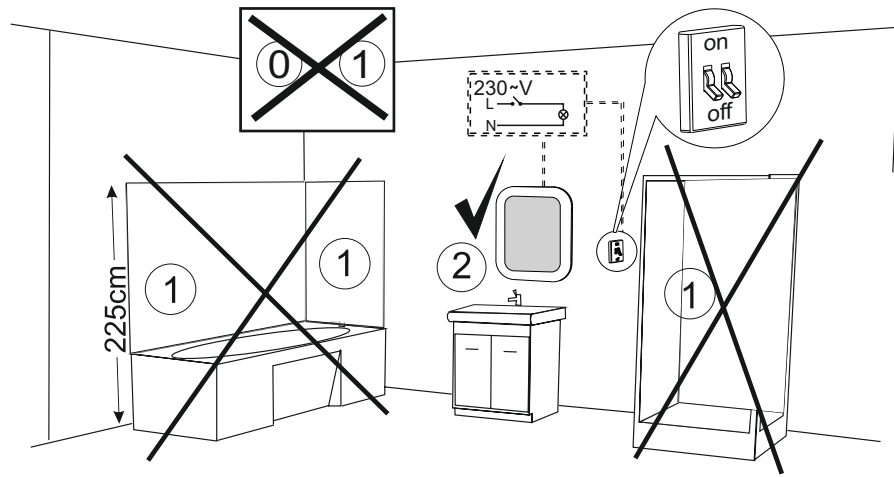

## Cor. 6080

(25.05)

LED 12V	230~V L → N →
<b>230~V 50Hz</b>	

1

**Miyor**