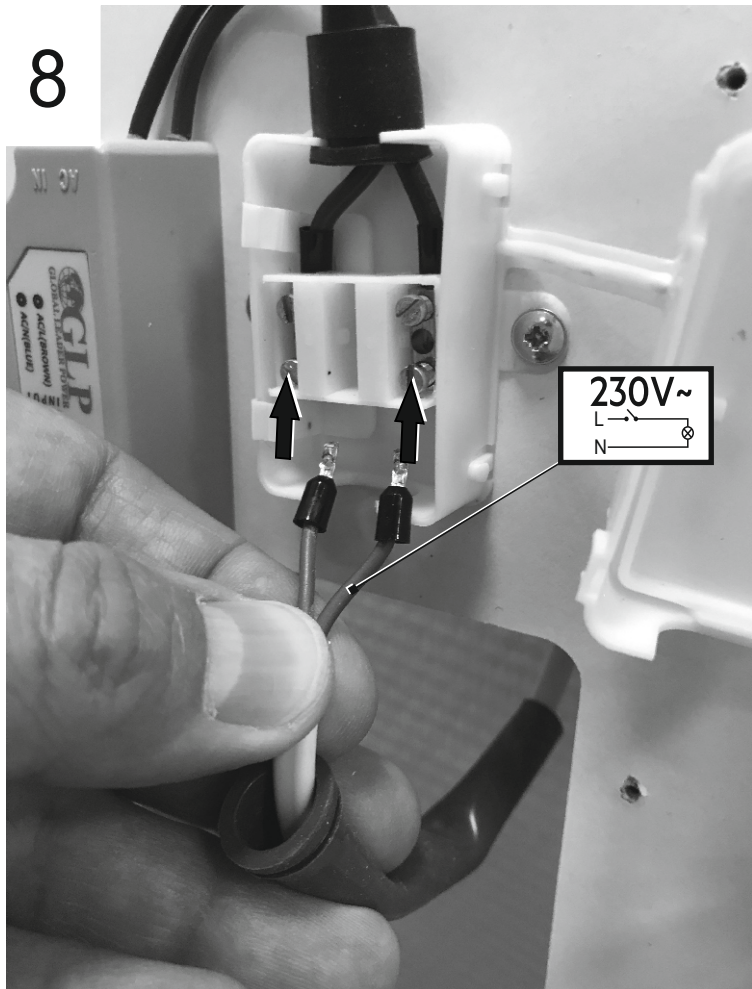

## Cor. 6080

(25.05)

LED 12V	230~V L → N →
<b>230~V 50Hz</b>	

1

**Miyor**