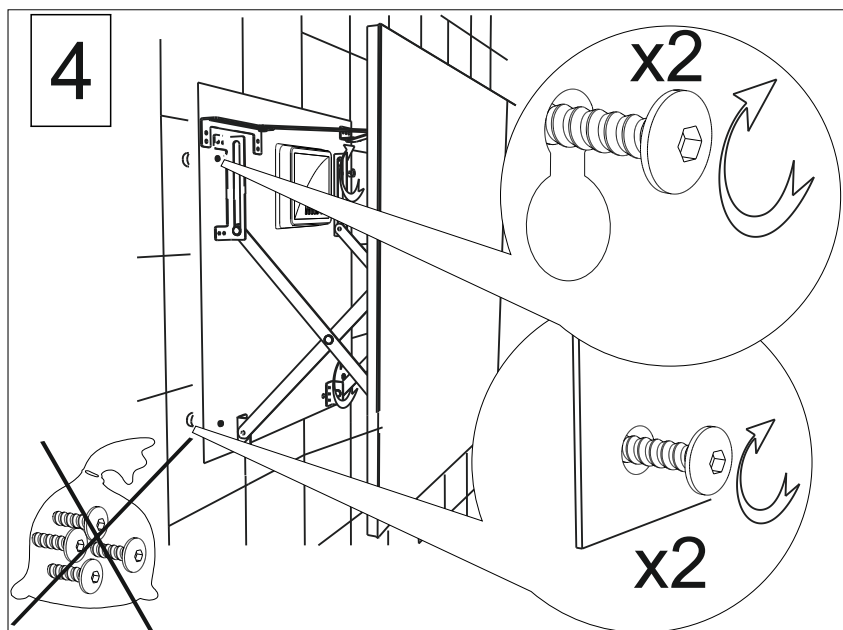

## Cor. 6080

(25.05)

LED 12V	230~V L → N →
<b>230~V 50Hz</b>	

1

**Miyor**