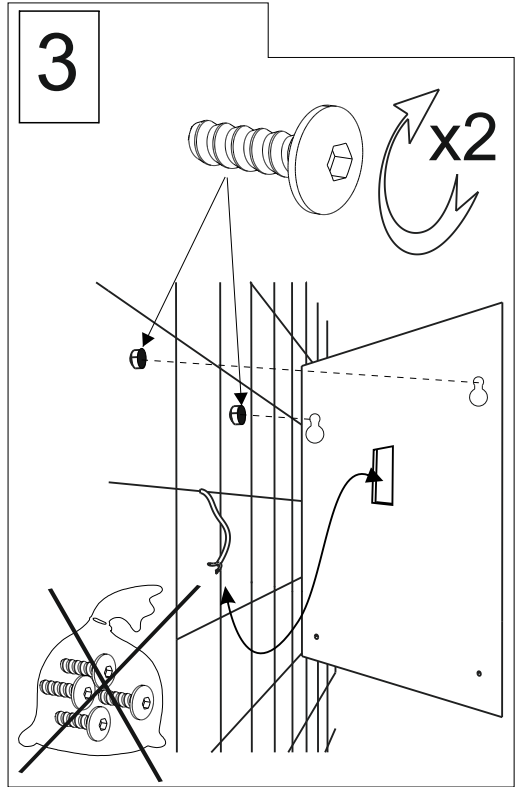

## Cor. 6080

(25.05)

LED 12V	230~V L → N →
<b>230~V 50Hz</b>	

1

**Miyor**